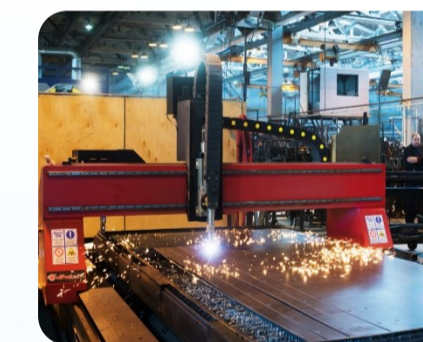

ПЫЛЕСОС

только для сухой уборки

EVOLINE

Стандартная комплектация:

- Насадки: 4 шт.
- Сетевой кабель: 5 м
- Картридж HEPA-фильтр
- Удлинительная труба
- Антистатический шланг

Особенности и преимущества:

- ✓ Бак из нержавеющей стали
- ✓ Автоматическая очистка фильтра
- ✓ Предназначен для сбора большого количества пыли
- ✓ Бесщёточный вентилятор высокого давления, полностью безмасляный, не требующий обслуживания
- ✓ Сбор пыли в полиуретановый мешок
- ✓ Повышенная фильтрация, непрерывная очистка фильтра сжатым воздухом

Варианты использования

Мастерские

Тяжелая
промышленность

Заводские цеха

Металлообработыв.
предприятия